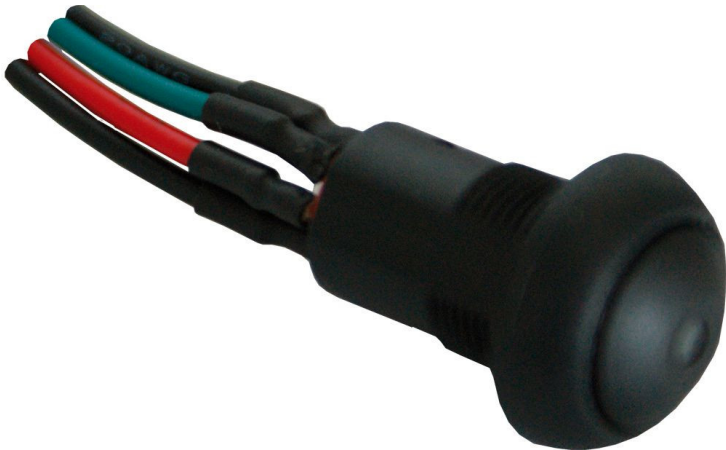

# Schalter schwarz mit Beleuchtung IP67

## Technische Eigenschaften:

Betriebsspannung: 12-230 Volt

Max. Strom: 2A

Schutzart : IP 67

Länge: 22 (35) mm

Durchmesser: 12mm

Durchmesser: Kopf 18mm

Schalterbeleuchtung: ja