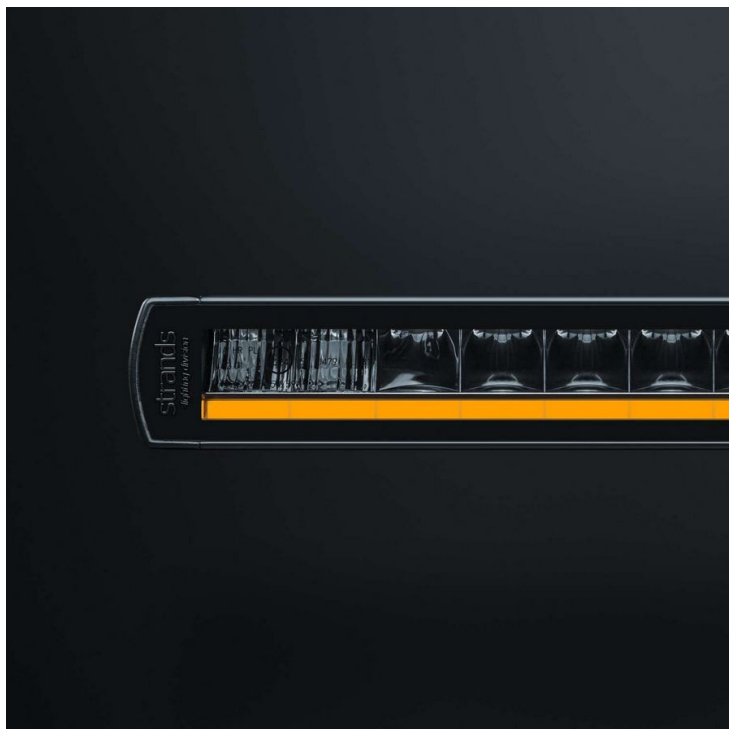

Strands SIBERIA XPA SR LED BAR 50?

Technische Eigenschaften:

Betriebsspannung: 10-32V DC
Lichtstrom (Raw Lumen) - Lumen der LED's: E-mode: 1475lm / Xperience mode: 16500lm
Abstrahlwinkel LED: 15,4°
Schutzart : IP68/69K
Lichtfarbe: 5700K
Lichtfarbe: Weiss/Bernstein
Gehäusefarbe: schwarz
Gehäusematerial: Aluminium
Material Scheinwerferglas: Polycarbonate
Kabellänge: 2500mm
Höhe: 45mm
Höhe: Höhe inkl. Halterung 64,5mm
Tiefe: 55,5mm
Länge: 1273,7mm
Arbeitstemperaturbereich: -35 - +60°C
Gewicht: 3,37kg
Eigenverbrauch: Xperience-Modus: 240 W / E-Modus: 30 W / Weißes Positionslicht: 22,9 W / Bernsteinfarbenes Positionslicht: 22,9 W

Varianten:

Artikelnummern:

Reference: 809415A

EAN13: -

UPC: -