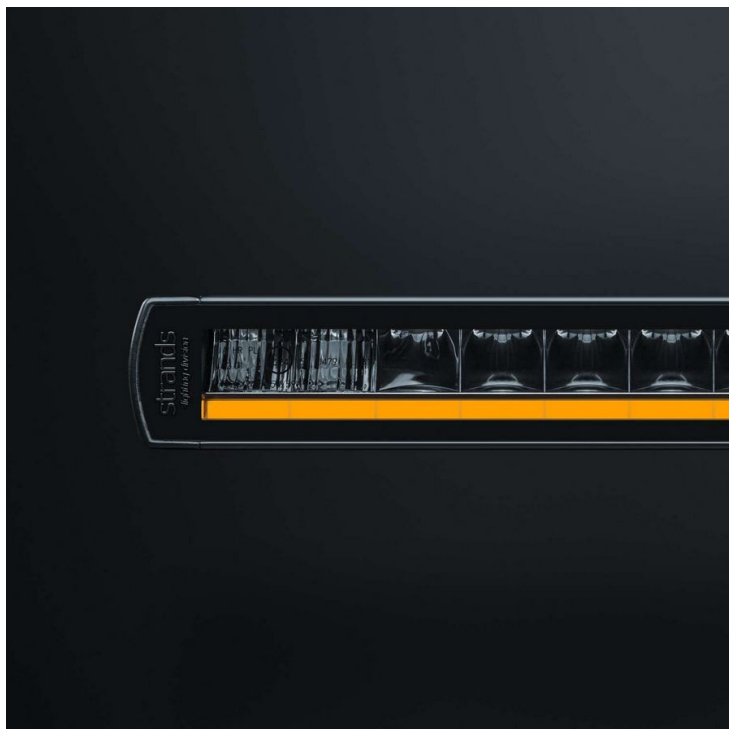

# Strands SIBERIA XPA SR LED BAR 12?

## Technische Eigenschaften:

Betriebsspannung: 10-32V DC  
Lichtstrom (Raw Lumen) - Lumen der LED's: E-mode:1725lm / Xperience mode:3620lm  
Abstrahlwinkel LED: 12,6°  
Schutzart : IP68/69K  
Lichtfarbe: 5700K  
Lichtfarbe: Weiss/Bernstein  
Gehäusefarbe: schwarz  
Gehäusematerial: Aluminium  
Material Scheinwerferglas: Polycarbonate  
Kabellänge: 550mm  
Höhe: 45mm  
Höhe: Höhe inkl. Halterung 64,5mm  
Tiefe: 55,5mm  
Länge: 304,7mm  
Arbeitstemperaturbereich: -35 - +60°C  
Gewicht: 0,6kg  
Eigenverbrauch: Xperience-Modus: 50 W / E-Modus: 25 W / Weißes Positionslicht: 5,1 W / Bernsteinfarbenes Positionslicht: 5,1 W