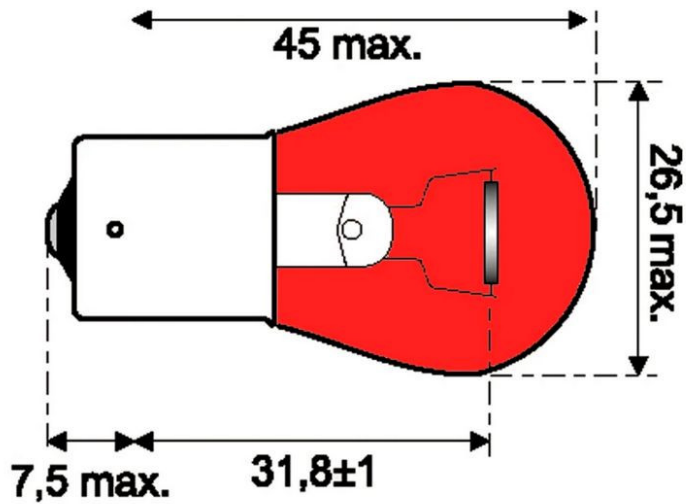

Jahn Glühlampe BA15s 12V 21W rot

Technische Eigenschaften:

Betriebsspannung: 12V
Leistung: 21W
Lichtfarbe: rot
Sockeltyp: BA15S (21W)

Varianten:

Artikelnummern:

Reference: 1321Rot
EAN13: -
UPC: -