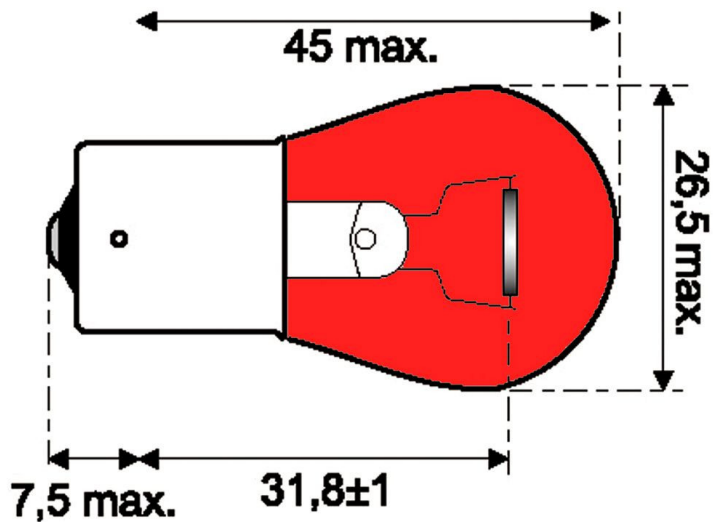

Philips Glühlampe 12V 21W BAW15s *ROT*

Technische Eigenschaften:

Betriebsspannung: 12V
Leistung: 21W
Lichtfarbe: rot
Typ: PR21W
Sockeltyp: BAW15S (21W)

Varianten:

Artikelnummern:

Reference: 12088
EAN13: -
UPC: -