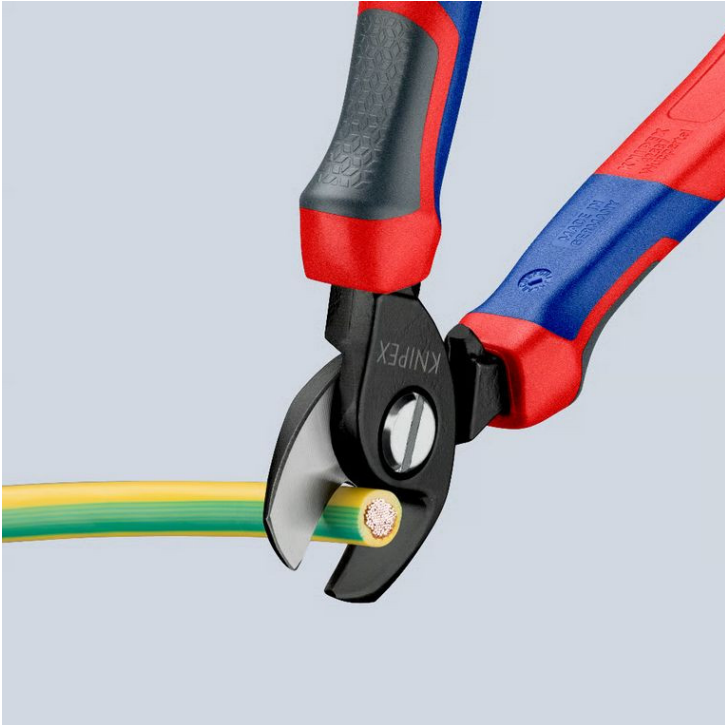

Knipex Kabelschere für bis Ø 15 mm Mehrleiterkabel, feinadrig

Technische Eigenschaften:

Abmessungen: 165 x 50 x 22 mm

Gewicht: 253g

Varianten:

Artikelnummern:

Reference: 9512165

EAN13: