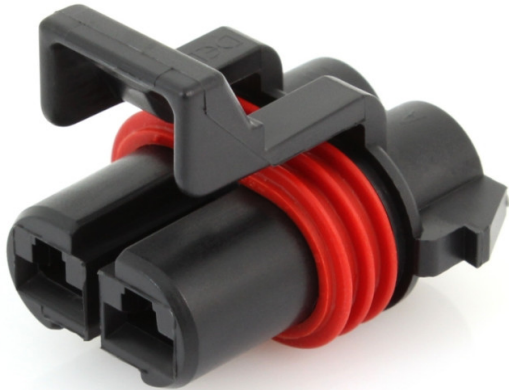

Steckergehäuse w, Delphi Metri-Pack 480, 2pol

Technische Eigenschaften:

Max. Strom: 40A

Montagemöglichkeit: Kabelmontage /
Freihängend

Arbeitstemperaturbereich: - 40 C - + 125 C

Abmessungen: m 31 mm L x 30.5 m B x 24.8
mm H

Gewicht: 6.419 g

Varianten:

Artikelnummern:

Reference: 12052613

EAN13: -

UPC: -