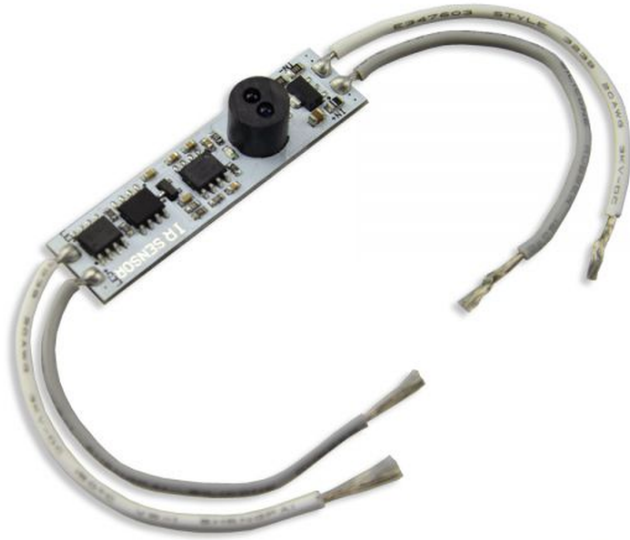

# Wischsensor Dimmer für LED Streifen, 12-24V, 3A

## Technische Eigenschaften:

Betriebsspannung: 12/24V DC

Max. Strom: 3A

## Artikelnummern:

Reference: 113725

EAN13: -

UPC: -