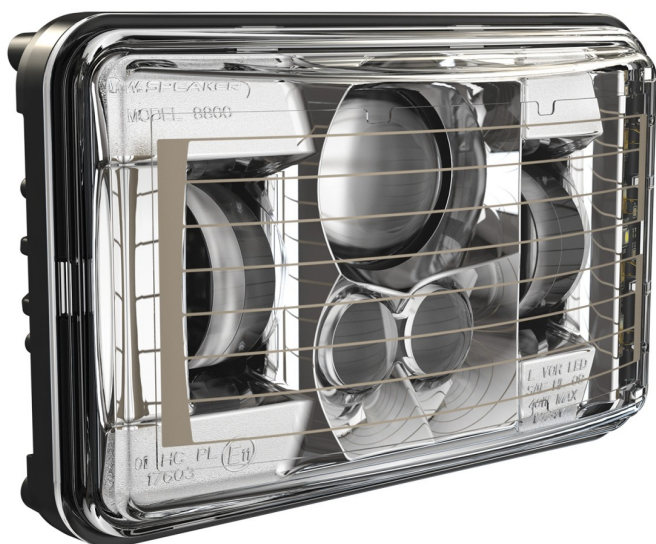

# LED Abblendlichtscheinwerfer 4x6 Zoll J.W. Speaker 8800 Evo2 mit Scheibenheizung, 12-24V

## Technische Eigenschaften:

Betriebsspannung: 9 - 36V DC  
Stromaufnahme bei 12V DC: 2.1A  
Stromaufnahme bei 24V DC: 1A  
Leistungsbereich: 21-40W  
Leistung: 24W  
Lichtstrom (effektiv) - Lumen Austritt am  
Scheinwerfer: effektiv 782 Lumen / Raw Lumen  
2830  
Schutzart : IP 69K  
Lichtfarbe: 5000K  
Montagemöglichkeit: einbau  
Gehäusefarbe: schwarz  
Gehäusematerial: Aluminiumguss  
Form: rechteckig  
ECE-Prüfzeichen: Ja  
ECE-geprüft als: (C) Abblendlicht  
Lichtstärke in Candela: 29800cd

## Varianten:

Farbe: schwarz, chrom